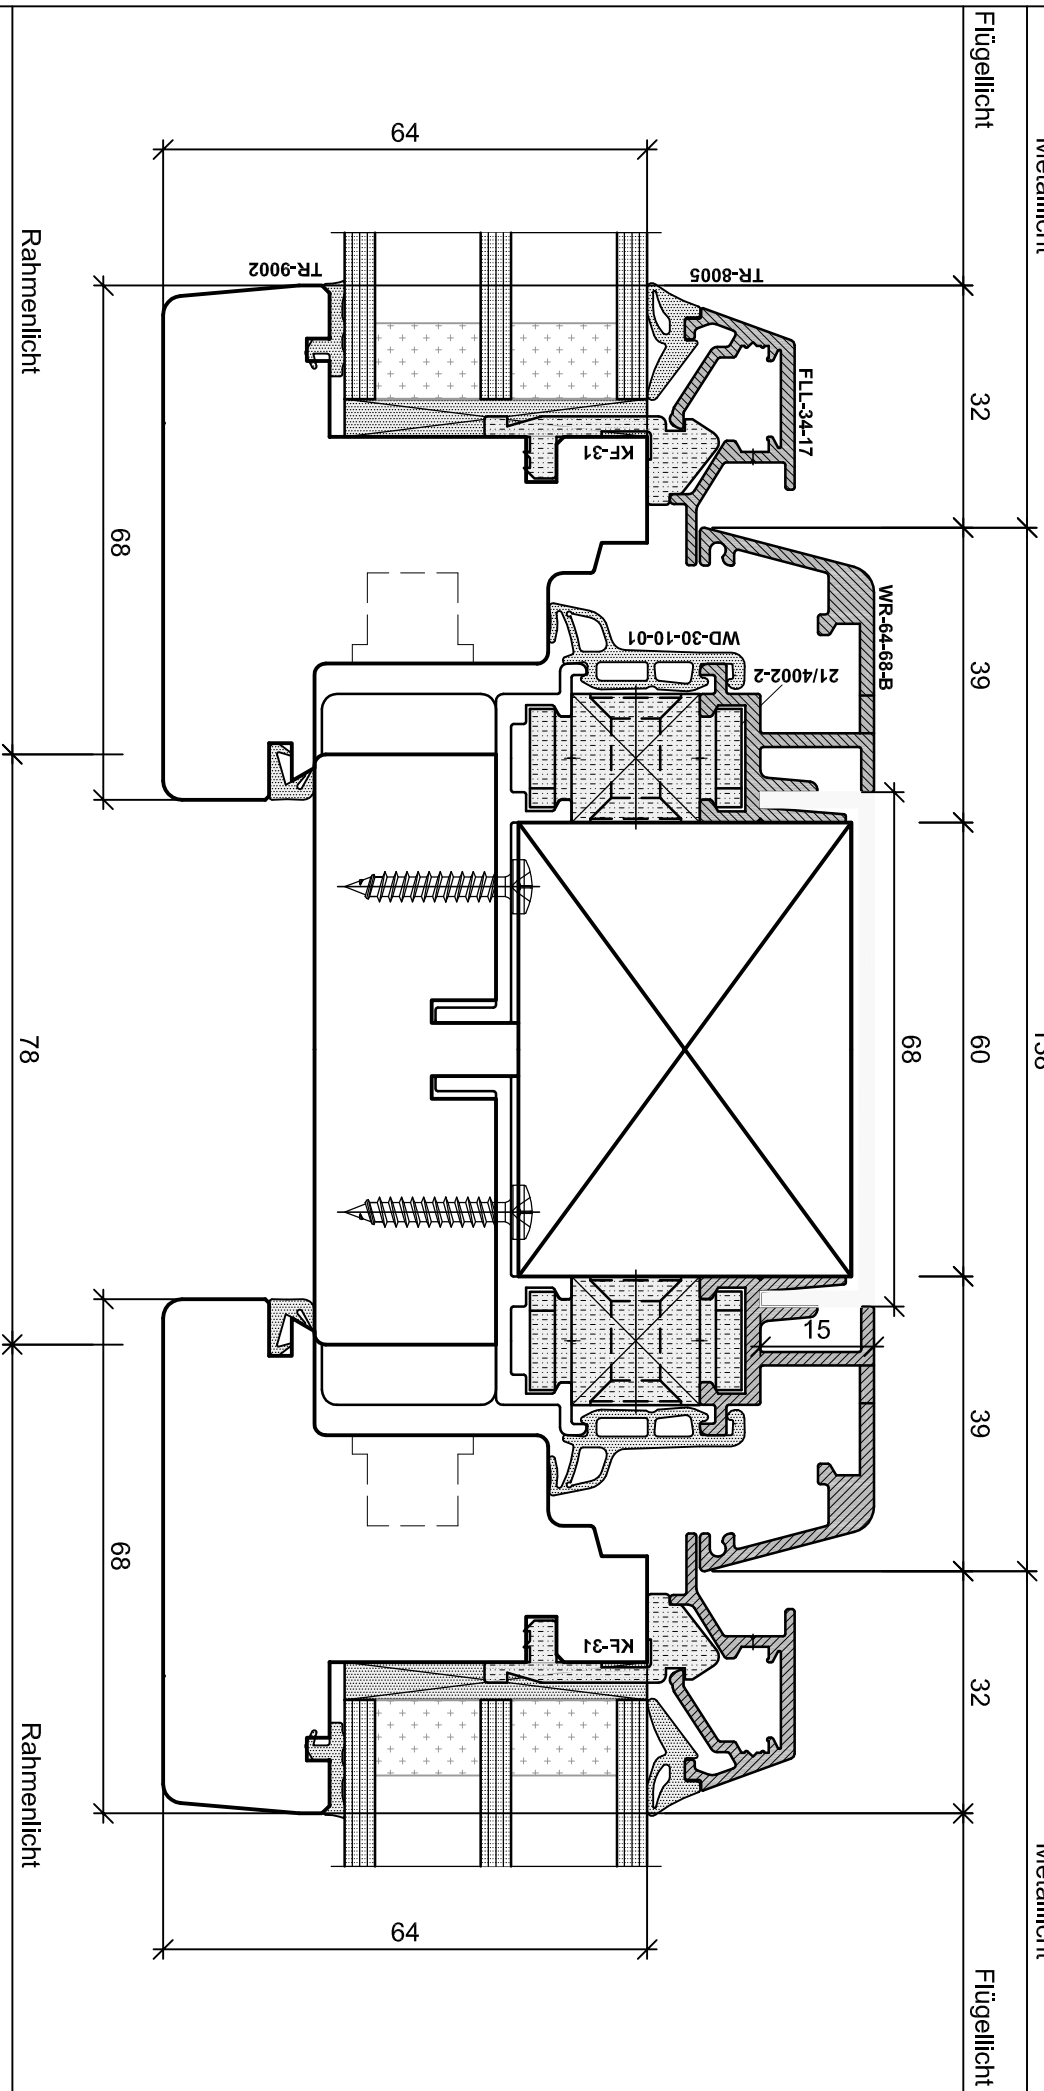

Eingabemass

Metalllicht

138

Metalllicht

Flügellicht

32

39

60

68

39

32

Flügellicht

Detail Setzholz System Reno Sirius L64

Fenster Sulser AG Zeughausstrasse 26 CH-8887 Mels		T +41 81 725 80 00 F +41 81 725 80 01 info@sulser.ch	
Auftrag:	12401	Datum:	11.5.2012
Plan Nr.:	1	Mst.: 1:1	Mst.:
Dat.-Name: V/Sirius RL6		Geändert:	
Gez.:		wy	

Fenster Sulser AG
Zeughausstrasse 26
CH-8887 Mels

T +41 81 725 80 00
F +41 81 725 80 01
info@sulser.ch